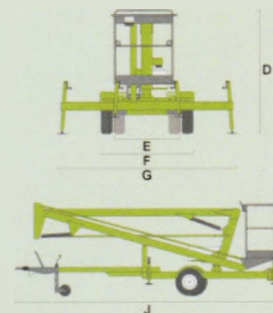

ŠIROKÁ OBLASŤ VYUŽITIA:

elektrikárske, maliarske, klampiarske práce, montáž klimatizácií a iných zariadení, čistenie a umývanie okien a fasád budov.

Orezávanie stromov, oprava a montáž verejného osvetlenia a miestneho rozhlasu, ďalej oprava osvetlenia kultúrnych sál a telocvični a podobné činnosti, ktoré treba vykonávať vo výškach.

KONTAKT:

VITO - Hajnáčka 65 0905 275 573 vito.vincze@gmail.com