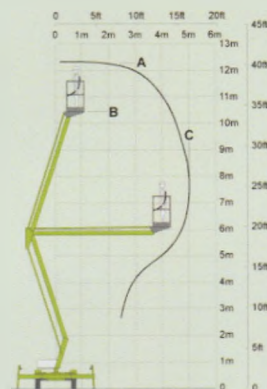

ŠIROKÁ OBLASŤ VYUŽITIA:

elektrikárske, maliarske, klampiarske práce, montáž klimatizácií a iných zariadení, čistenie a umývanie okien a fasád budov.

Orezávanie stromov, oprava a montáž verejného osvetlenia a miestneho rozhlasu, ďalej oprava osvetlenia kultúrnych sál a telocvični a podobné činnosti, ktoré treba vykonávať vo výškach.

KONTAKT:

VITO - Hajnáčka 65 0905 275 573 vito.vincze@gmail.com